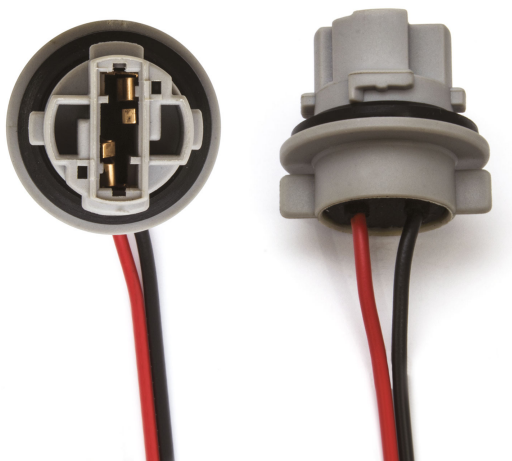

Connettore T20 1 Luce

Codice articolo: 40772 - EAN: 8056324399841

DATI TECNICI

Informazioni sul prodotto

Quantità	1
Tipo lampada	T20 21W
Tipo spina	Femmina
Tipo zoccolo	W3X16d