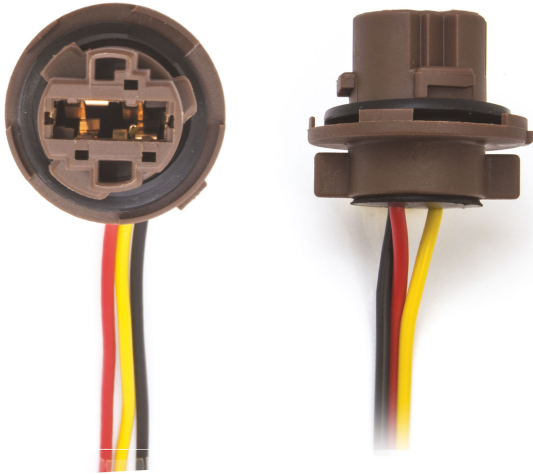

Connector T20 Dual Beam (1PCS)

Item number: 40773 - EAN: 8056324399858

TECHNICAL DATA

Product information

Quantità	1
Tipo lampada	T20 21/5W
Tipo spina	Femmina
Tipo zoccolo	W3X16q