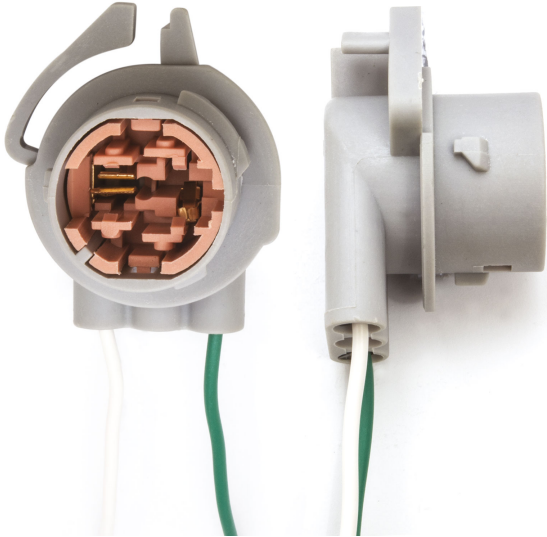

## Connector P27W (3156) Single Beam (1PCS)

Item number: 40778 - EAN: 8056324399865

#### Product information

Quantità	1
Tipo lampada	P27W
Tipo zoccolo	W2,5X16d