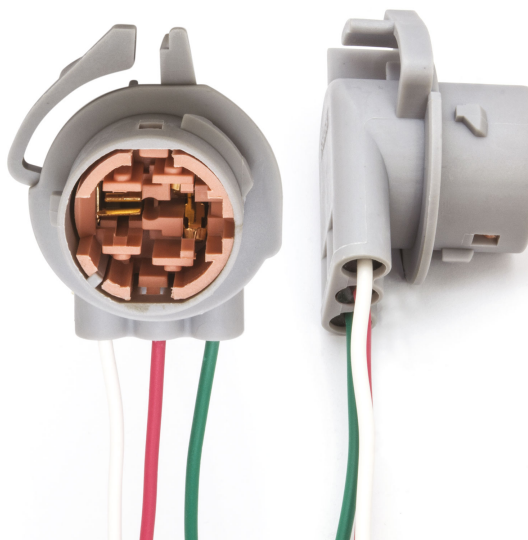

## Connector P27/7W (3157) Dual Beam (1PCS)

Item number: 40779 - EAN: 8056324399872

#### Product information

|              |          |
|--------------|----------|
| Quantità     | 1        |
| Tipo lampada | P27/7W   |
| Tipo zoccolo | W2,5X16q |