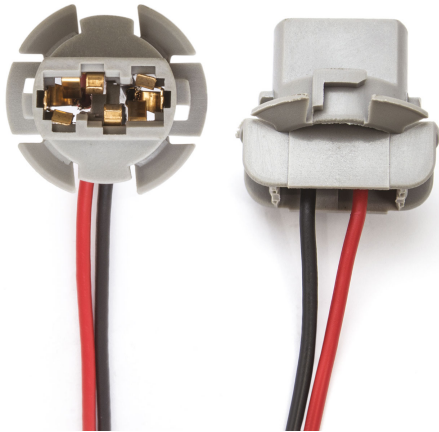

## Connector T20 Single Beam (1PCS)

Item number: 40780 - EAN: 8056324399889

#### Product information

|              |         |
|--------------|---------|
| Quantità     | 1       |
| Tipo lampada | T20 21W |
| Tipo spina   | Femmina |
| Tipo zoccolo | W3X16d  |