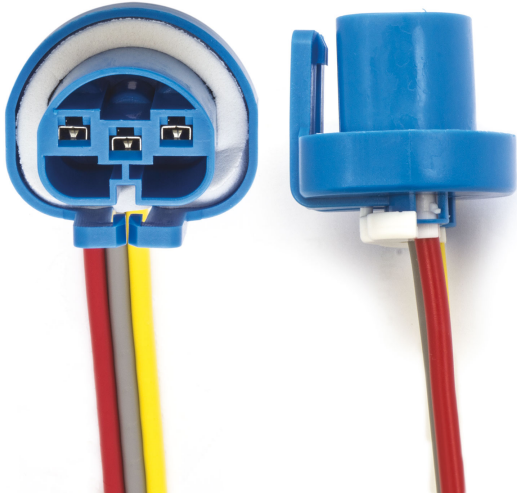

Connector HB1 - 9004 (1PCS)

Item number: 40790 - EAN: 8056324399926

TECHNICAL DATA

Product information

Quantità	1
Tipo lampada	HB1
Tipo spina	Femmina
Tipo zoccolo	P29t