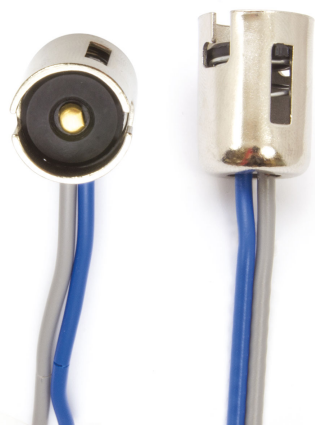

## Connector P21W (1PCS)

Item number: 40793 - EAN: 8056324399957

#### Product information

Quantità	1
Tipo lampada	P21W
Tipo spina	Femmina
Tipo zoccolo	BA15S