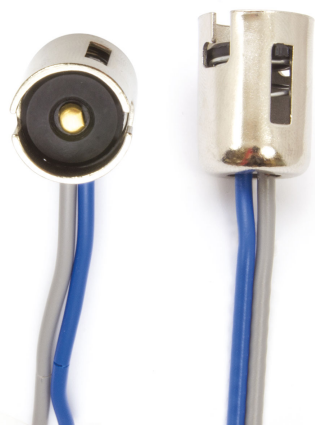

Connettore P21W

Codice articolo: 40793 - EAN: 8056324399957

DATI TECNICI

Informazioni sul prodotto

Quantità	1
Tipo lampada	P21W
Tipo spina	Femmina
Tipo zoccolo	BA15S