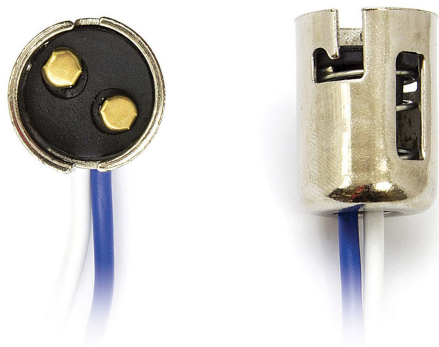

## Connettore P21/5W

Codice articolo: 40795 - EAN: 8056324399964

#### Informazioni sul prodotto

Quantità	1
Tipo lampada	P21/5W
Tipo spina	Femmina
Tipo zoccolo	BA15D