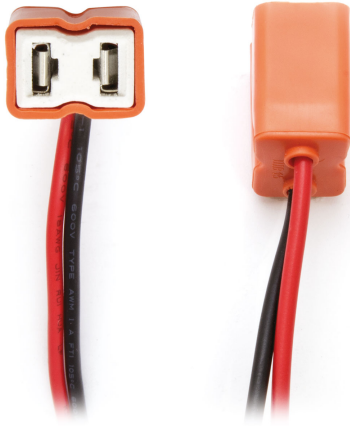

Connector H7 Ceramic (1PCS)

Item number: 40798 - EAN: 8056324399988

TECHNICAL DATA

Product information

Materiale	Ceramica
Quantità	1
Tipo lampada	H7
Tipo spina	Femmina
Tipo zoccolo	Px26d