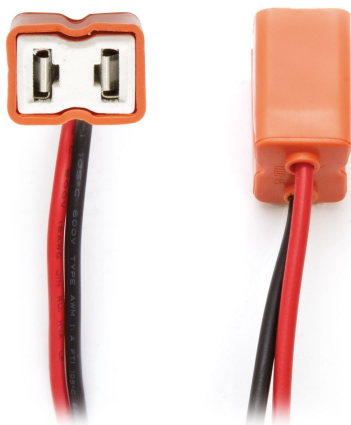

## Connettore H7 Ceramic

Codice articolo: 40798 - EAN: 8056324399988

#### Informazioni sul prodotto

Materiale	Ceramica
Quantità	1
Tipo lampada	H7
Tipo spina	Femmina
Tipo zoccolo	Px26d