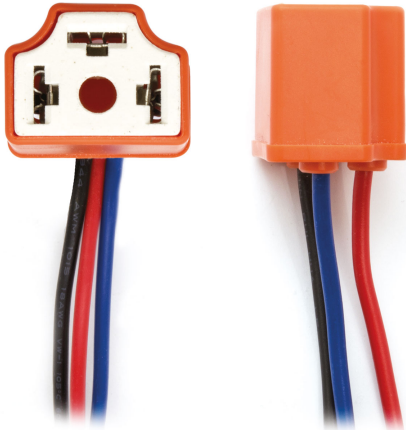

Connector H4 Ceramic (1PCS)

Item number: 40799 - EAN: 8056324399995

TECHNICAL DATA

Product information

| | |
|---------------------|----------|
| Materiale | Ceramica |
| Quantità | 1 |
| Tipo lampada | H4 |
| Tipo spina | Femmina |
| Tipo zoccolo | P43t |