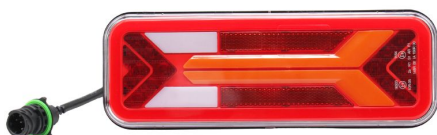

Rear Tail Light - VIG.

Item number: 632109-V - EAN: 8057587716420

TECHNICAL DATA

Product information

Altezza [mm]	25
Cablaggio	Connettore Plug-In 7 Din1,5 Integrato
Compatibilità Elettromagnetica	EMC R10
Fissaggio	a Bullone
Forma	rettangolare
Funzioni	Riflettore, Indicatore di direzione dinamico, Retromarcia, Retronebbia, Luce di stop, Luce di posizione posteriore
Larghezza [mm]	100
Lato montaggio	posteriore Sx
Lunghezza [mm]	283
Quantità	1
Tensione [V]	12-24
Tipo protezione (IP-Code)	IP67
soddisfa la norma ECE	R3; R6; R7; R23; R38