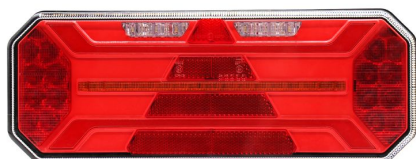

Fanale Rimorchio 4AUX - VIG. Destro**Codice articolo:** 632111R-V - **EAN:** 8057587716550

DATI TECNICI

Informazioni sul prodotto

Cablaggio	Connettore Plug-In 7 Din1,5 Integrato
Compatibilità Elettromagnetica	EMC R10
Fissaggio	a Bullone
Forma	rettangolare
Funzioni	Riflettore, Indicatore di direzione dinamico, Retromarcia, Retronebbia, Luce stop, Luce di posizione posteriore, Luce targa
Lato montaggio	posteriore Dx
Lunghezza [mm]	350.52
Quantità	1
Tensione [V]	10-30
Tipo protezione (IP-Code)	IP67
soddisfa la norma ECE	R4; R3; R6; R7; R38; R23