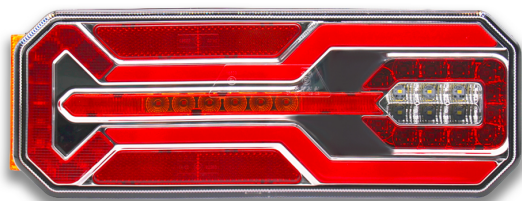

## LED Headlight - VIG Left Connector

Item number: 632134L-V - EAN: 8057587719902

PRESTO DISPONIBILE

#### Product information

Altezza [mm]	130
Cablaggio	Connettore Plug-In 7 Din1,5 Integrato
Compatibilità Elettromagnetica	EMC R10
Fissaggio	a Bullone
Forma	rettangolare
Funzioni	Riflettore, Indicatore di direzione dinamico, Retromarcia, Retronebbia, Luce stop, Luce di posizione posteriore, Luce targa
Larghezza [mm]	59.5
Lato montaggio	posteriore Sx
Lunghezza [mm]	350.52
Quantità	1
Tensione [V]	10-30
Tipo protezione (IP-Code)	IP67
soddisfa la norma ECE	R3; R4; R6; R7; R23; R38