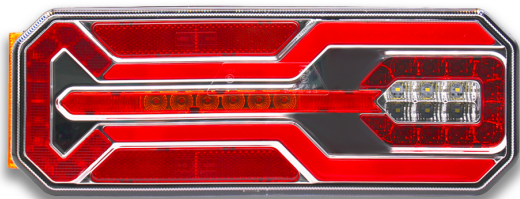

**Fanale Motrice Led - VIG Sinistro**

Codice articolo: 632134L-V - EAN: 8057587719902

**PRESTO DISPONIBILE**

## Informazioni sul prodotto

Altezza [mm]	130
Cablaggio	Connettore Plug-In 7 Din1,5 Integrato
Compatibilità Elettromagnetica	EMC R10
Fissaggio	a Bullone
Forma	rettangolare
Funzioni	Riflettore, Indicatore di direzione dinamico, Retromarcia, Retronebbia, Luce stop, Luce di posizione posteriore, Luce targa
Larghezza [mm]	59.5
Lato montaggio	posteriore Sx
Lunghezza [mm]	350.52
Quantità	1
Tensione [V]	10-30
Tipo protezione (IP-Code)	IP67
soddisfa la norma ECE	R3; R4; R6; R7; R23; R38