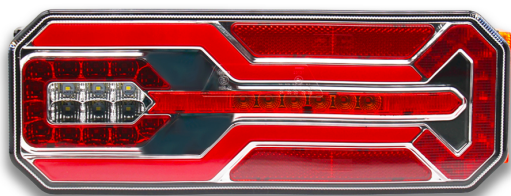

LED Headlight - VIG Right Connector

Item number: 632134R-V - EAN: 8057587719919

PRESTO DISPONIBILE

TECHNICAL DATA

Product information

Altezza [mm]	130
Cablaggio	Connettore Plug-In 7 Din1,5 Integrato
Compatibilità Elettromagnetica	EMC R10
Fissaggio	a Bullone
Forma	rettangolare
Funzioni	Riflettore, Indicatore di direzione dinamico, Retromarcia, Retronebbia, Luce stop, Luce di posizione posteriore, Luce targa
Larghezza [mm]	59.5
Lato montaggio	posteriore Dx
Lunghezza [mm]	350.52
Quantità	1
Tensione [V]	10-30
Tipo protezione (IP-Code)	IP67
soddisfa la norma ECE	R3; R4; R6; R7; R23; R38