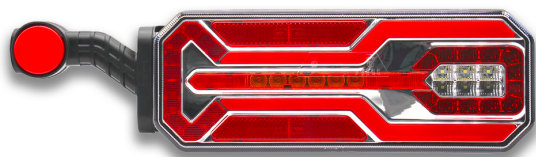

## LED Headlight with Horn 4AUX - VIG Left Connector

Item number: 632135L-V - EAN: 8057587719926

**PRESTO DISPONIBILE**

#### Product information

Altezza [mm]	130.7
Cablaggio	Connettore Plug-In 7 Din1,5 Integrato
Compatibilità Elettromagnetica	EMC R10
Fissaggio	a Bullone
Forma	rettangolare
Funzioni	Riflettore, Indicatore di direzione dinamico, Retromarcia, Retronebbia, Luce stop, Luce di posizione posteriore, Luce targa, Luce perimetrale
Larghezza [mm]	83.3
Lato montaggio	posteriore Sx
Lato montaggio	posteriore Dx
Lunghezza [mm]	486
Quantità	1
Tensione [V]	10-30
Tipo protezione (IP-Code)	IP67
soddisfa la norma ECE	R3; R4; R6; R7; R23; R38