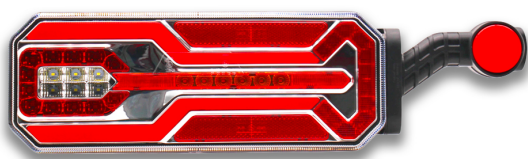

## LED Headlight with Horn 4AUX - VIG Right Connector

Item number: 632135R-V - EAN: 8057587719933

PRESTO DISPONIBILE

#### Product information

<b>Cablaggio</b>	Connettore Plug-In 7 Din1,5 Integrato
<b>Compatibilità Elettromagnetica</b>	EMC R10
<b>Fissaggio</b>	a Bullone
<b>Funzioni</b>	Riflettore, Indicatore di direzione dinamico, Retromarcia, Retronebbia, Luce stop, Luce di posizione posteriore, Luce targa, Luce perimetrale