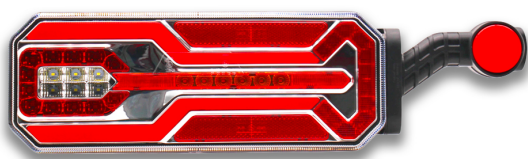

Fanale Led Motrice con Cornetto 4AUX - VIG Destro

Codice articolo: 632135R-V - EAN: 8057587719933

PRESTO DISPONIBILE

DATI TECNICI

Informazioni sul prodotto

Cablaggio	Connettore Plug-In 7 Din1,5 Integrato
Compatibilità Elettromagnetica	EMC R10
Fissaggio	a Bullone
Funzioni	Riflettore, Indicatore di direzione dinamico, Retromarcia, Retronebbia, Luce stop, Luce di posizione posteriore, Luce targa, Luce perimetrale