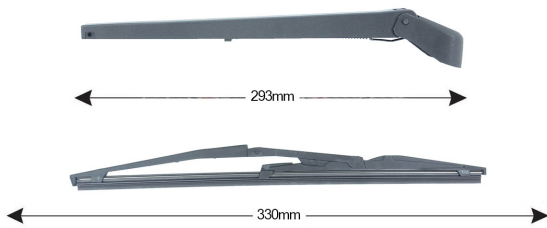

## TRA-A411 Sparblade Rear Arm Kit ALFA ROMEO 145 330mm (1PCS)

Item number: 74001 - EAN: 8051886324874

#### Product information

Product line	Rear Kit
Lato montaggio	posteriore
Lunghezza Braccio	293
Lunghezza [mm]	330
Quantità	1

---