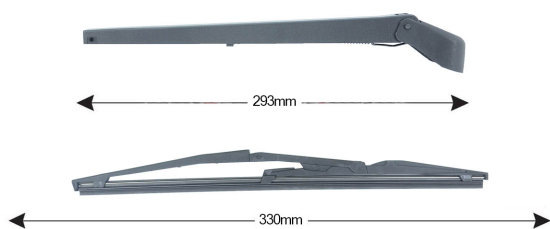

SCHEMA TECNICA

TRA-A411 Kit Tergilunotto ALFA ROMEO 145 330mm (1PCS)

Codice articolo: 74001 - EAN: 8051886324874

DATI TECNICI

Informazioni sul prodotto

Linea prodotto	Rear Kit
Lato montaggio	posteriore
Lunghezza Braccio	293
Lunghezza [mm]	330
Quantità	1

NUMERI OE

Il prodotto **74001** è compatibile con i seguenti prodotti:

ALFA ROMEO

60588840

RICAMBI SIMILI (CROSS REFERENCE)

Il prodotto **74001** sostituisce anche:

Metalcaucho	OPEN PARTS	STC	VAICO
68150	WBF0023.00	T468150	V24-1739