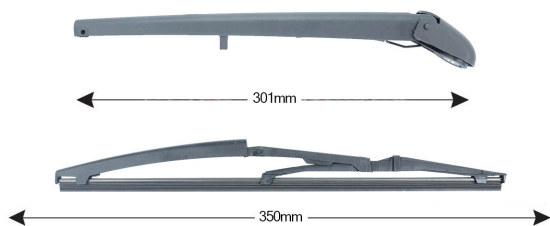

## TRA-A412 Kit Tergilunotto ALFA ROMEO/FIAT 350mm

Item number: 74002 - EAN: 8051886324485

Braccio tergilunotto posteriore con struttura in PBT, tecnopolimero resistente ai raggi UV.

La Lamina in gomma speciale con trattamento in grafite assicura una perfetta pulizia del lunotto posteriore e lunga durata.

#### Product information

Product line	Rear Kit
Lato montaggio	posteriore
Lunghezza Braccio	301
Lunghezza [mm]	370
Quantità	1

---