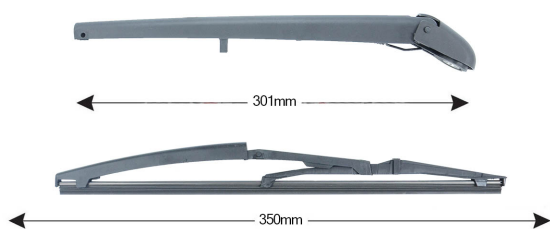

TRA-A412 Kit Tergilunotto ALFA ROMEO/FIAT 350mm**Codice articolo: 74002 - EAN: 8051886324485**

Braccio tergilunotto posteriore con struttura in PBT, tecnopolimero resistente ai raggi UV.

La Lamina in gomma speciale con trattamento in grafite assicura una perfetta pulizia del lunotto posteriore e lunga durata.

DATI TECNICI

Informazioni sul prodotto

Linea prodotto	Rear Kit
Lato montaggio	posteriore
Lunghezza Braccio	301
Lunghezza [mm]	370
Quantità	1

NUMERI OE

Il prodotto **74002** è compatibile con i seguenti prodotti:

ALFA ROMEO	FIAT	LANCIA
46480731	46480731	46480731

RICAMBI SIMILI (CROSS REFERENCE)

Il prodotto **74002** sostituisce anche:

CASCO	CHAMPION	FAST	Metalcaucho
CWA74300AS	R35/C01	FT93323	68056, 68153
SANDO	STC	VAICO	Valeo
SWA74300.0	T468056, T468153	V24-0406, V24-0559	574246