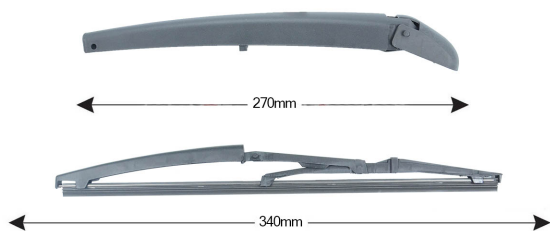

SCHEMA TECNICA

TRA-A414 Kit Tergilunotto ALFA ROMEO 159 SW 340mm (1PCS)

Codice articolo: 74004 - EAN: 8051886324881

DATI TECNICI

Informazioni sul prodotto

Linea prodotto	Rear Kit
Lato montaggio	posteriore
Lunghezza Braccio	270
Lunghezza [mm]	330
Quantità	1

NUMERI OE

Il prodotto **74004** è compatibile con i seguenti prodotti:

ALFA ROMEO

60685160

RICAMBI SIMILI (CROSS REFERENCE)

Il prodotto **74004** sostituisce anche:

FAST	Metalcaucho	STC	VAICO
FT93322	68156	T468156	V24-1740, V24-1741