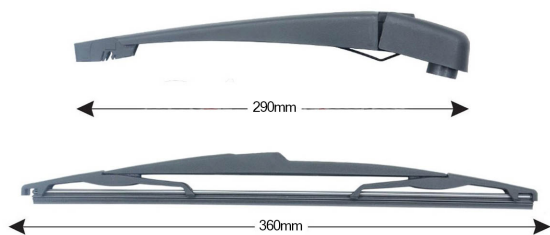

## TRA-A4G1 Kit Tergilunotto ALFA ROMEO Giulietta 360mm

Item number: 74005 - EAN: 8051886324898

Braccio tergilunotto posteriore con struttura in PBT, tecnopolimero resistente ai raggi UV.

La Lamina in gomma speciale con trattamento in grafite assicura una perfetta pulizia del lunotto posteriore e lunga durata.

#### Product information

Product line	Rear Kit
Lato montaggio	posteriore
Lunghezza Braccio	290
Lunghezza [mm]	350
Quantità	1

---