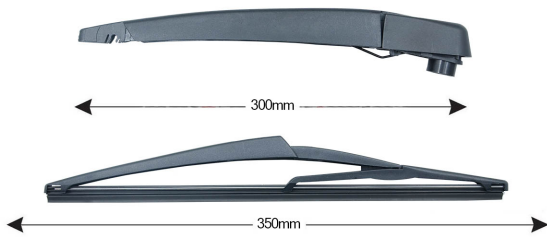

# TRA-A4M1 Sparblade Rear Arm Kit ALFA ROMEO MiTo 350mm (1PCS)

Item number: 74006 - EAN: 8051886324904