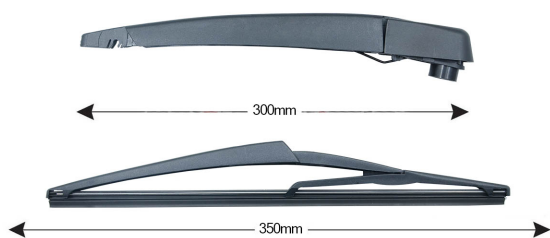

SCHEMA TECNICA

TRA-A4M1 Kit Tergilunotto ALFA ROMEO MiTo 350mm (1PCS)

Codice articolo: 74006 - EAN: 8051886324904

DATI TECNICI

Informazioni sul prodotto

Linea prodotto	Rear Kit
Lato montaggio	posteriore
Lunghezza Braccio	300
Lunghezza [mm]	350
Quantità	1