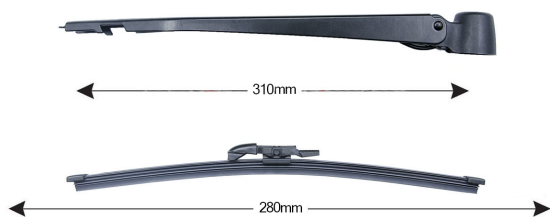

Sparblade Rear Arm Kit BMW Serie 1 [E81,E87] 280mm

Item number: 74016 - EAN: 8051886324980

Braccio tergilunotto posteriore con struttura in PBT, tecnopolimero resistente ai raggi UV.

La Lamina in gomma speciale con trattamento in grafite assicura una perfetta pulizia del lunotto posteriore e lunga durata.

TECHNICAL DATA

Product information

Product line	Rear Kit
Lato montaggio	posteriore
Lunghezza Braccio	310
Lunghezza [mm]	300
Quantità	1

OEM NUMBERS

The product **74016** is compatible with the following products: