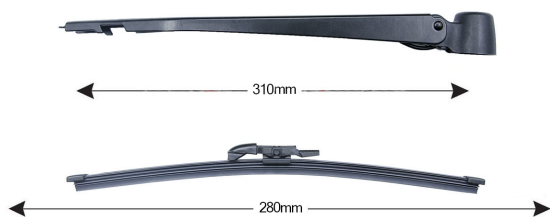

Kit Braccio Tergilunotto BMW Serie 1 [E81,E87] 280mm

Codice articolo: 74016 - EAN: 8051886324980

Braccio tergilunotto posteriore con struttura in PBT, tecnopolimero resistente ai raggi UV.

La Lamina in gomma speciale con trattamento in grafite assicura una perfetta pulizia del lunotto posteriore e lunga durata.

DATI TECNICI

Informazioni sul prodotto

Linea prodotto	Rear Kit
Lato montaggio	posteriore
Lunghezza Braccio	310
Lunghezza [mm]	300
Quantità	1

NUMERI OE

Il prodotto **74016** è compatibile con i seguenti prodotti: