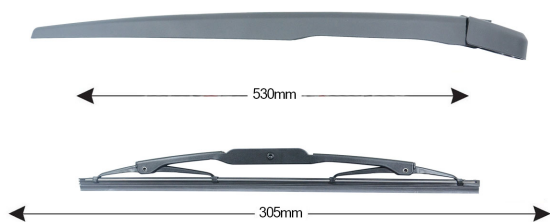

Kit Braccio Tergilunotto CHEVROLET Captiva 305mm**Codice articolo: 74028 - EAN: 8051886325109**

Braccio tergilunotto posteriore con struttura in PBT, tecnopolimero resistente ai raggi UV.

La Lamina in gomma speciale con trattamento in grafite assicura una perfetta pulizia del lunotto posteriore e lunga durata.

DATI TECNICI

Informazioni sul prodotto

Linea prodotto	Rear Kit
Lato montaggio	posteriore
Lunghezza Braccio	530
Lunghezza [mm]	305
Quantità	1

NUMERI OE

Il prodotto **74028** è compatibile con i seguenti prodotti: