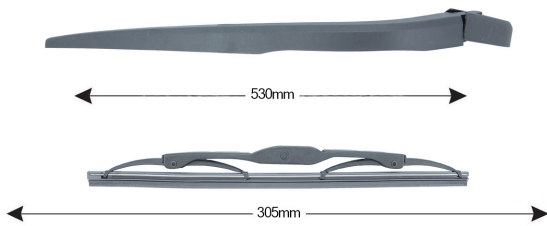

# TRA-C6C2 Sparblade Rear Arm Kit CHEVROLET Captiva 305mm (1PCS)

Item number: 74029 - EAN: 8051886325116