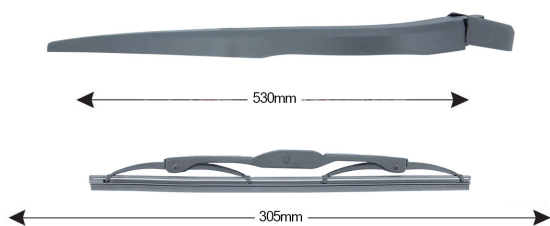

TRA-C6C2 Kit Tergilunotto CHEVROLET Captiva 305mm (1PCS)**Codice articolo: 74029 - EAN: 8051886325116**

DATI TECNICI

Informazioni sul prodotto

Linea prodotto	Rear Kit
Lato montaggio	posteriore
Lunghezza Braccio	530
Lunghezza [mm]	305
Quantità	1