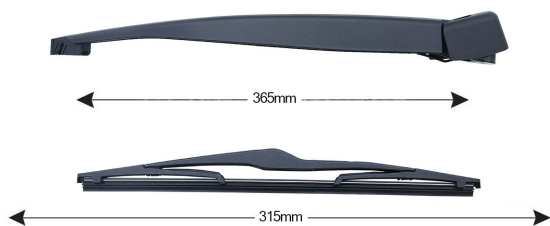

## TRA-C6M1 Kit Tergilunotto CHEVROLET Matiz 315mm

Item number: 74030 - EAN: 8051886325123

Braccio tergilunotto posteriore con struttura in PBT, tecnopolimero resistente ai raggi UV.

La Lamina in gomma speciale con trattamento in grafite assicura una perfetta pulizia del lunotto posteriore e lunga durata.

#### Product information

Product line	Rear Kit
Lato montaggio	posteriore
Lunghezza Braccio	365
Lunghezza [mm]	315
Quantità	1

---