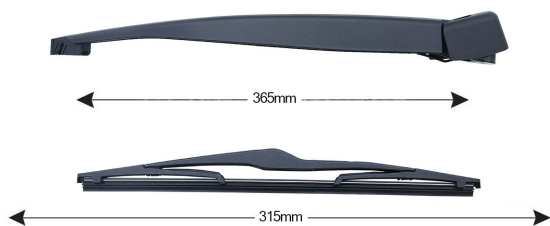

TRA-C6M1 Kit Tergilunotto CHEVROLET Matiz 315mm**Codice articolo: 74030 - EAN: 8051886325123**

Braccio tergilunotto posteriore con struttura in PBT, tecnopolimero resistente ai raggi UV.

La Lamina in gomma speciale con trattamento in grafite assicura una perfetta pulizia del lunotto posteriore e lunga durata.

DATI TECNICI

Informazioni sul prodotto

Linea prodotto	Rear Kit
Lato montaggio	posteriore
Lunghezza Braccio	365
Lunghezza [mm]	315
Quantità	1

NUMERI OE

Il prodotto **74030** è compatibile con i seguenti prodotti: