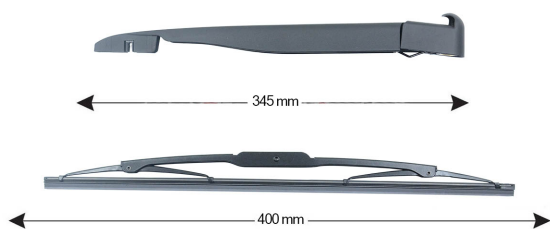

TECHNICAL DATASHEET

TRA-C8B1 Sparblade Rear Arm Kit CITROEN / PEUGEOT 400mm (1PCS)

Item number: 74031 - EAN: 8051886325130

TECHNICAL DATA

Product information

Product line	Rear Kit
Lato montaggio	posteriore
Lunghezza Braccio	345
Lunghezza [mm]	400
Quantità	1