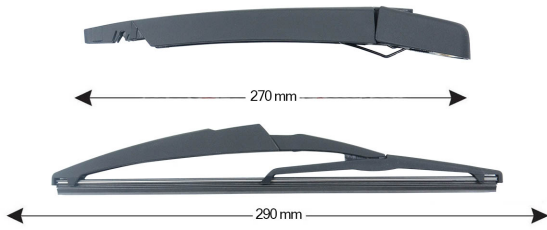

# TRA-C821 Sparblade Rear Arm Kit CITROEN C2 290mm (1PCS)

Item number: 74033 - EAN: 8051886325147

### Product information

Product line	Rear Kit
Lato montaggio	posteriore
Lunghezza Braccio	270
Lunghezza [mm]	290
Quantità	1

---