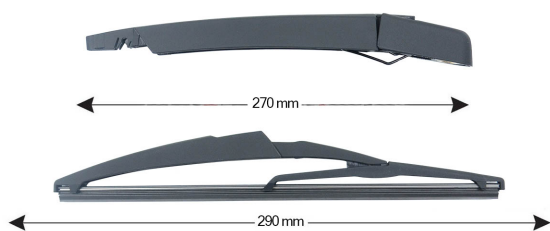

## TRA-C821 Kit Tergilunotto CITROEN C2 290mm (1PCS)

Codice articolo: 74033 - EAN: 8051886325147

#### Informazioni sul prodotto

Linea prodotto	Rear Kit
Lato montaggio	posteriore
Lunghezza Braccio	270
Lunghezza [mm]	290
Quantità	1

---