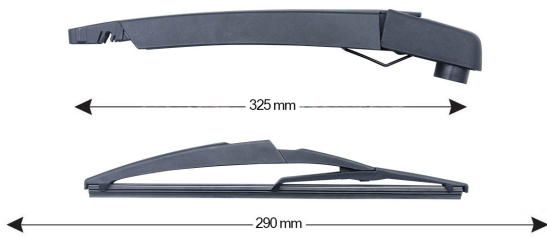

TRA-C833 Sparblade Rear Arm Kit CITROEN / PEUGEOT 290mm (1PCS)

Item number: 74035 - EAN: 8051886325161

TECHNICAL DATA

Product information

Product line	Rear Kit
Lato montaggio	posteriore
Lunghezza Braccio	270
Lunghezza [mm]	290
Quantità	1