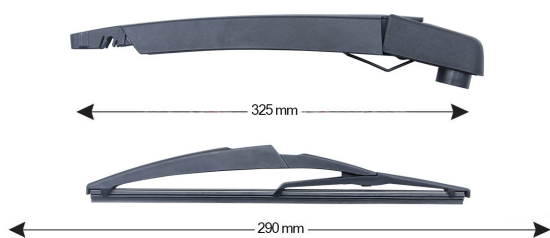

TRA-C833 Kit Tergilunotto CITROEN / PEUGEOT 290mm (1PCS)

Codice articolo: 74035 - EAN: 8051886325161

DATI TECNICI

Informazioni sul prodotto

Linea prodotto	Rear Kit
Lato montaggio	posteriore
Lunghezza Braccio	270
Lunghezza [mm]	290
Quantità	1