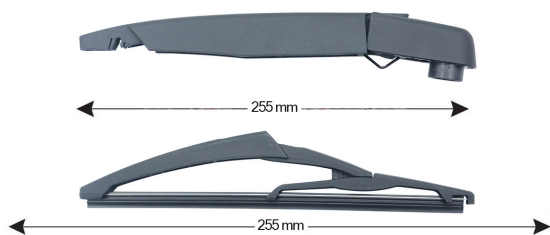

Sparblade Rear Arm Kit CITROEN C4 Cactus 255mm

Item number: 74036 - EAN: 8051886325178

Braccio tergilunotto posteriore con struttura in PBT, tecnopolimero resistente ai raggi UV.

La Lamina in gomma speciale con trattamento in grafite assicura una perfetta pulizia del lunotto posteriore e lunga durata.

TECHNICAL DATA

Product information

Product line	Rear Kit
Lato montaggio	posteriore
Lunghezza Braccio	255
Lunghezza [mm]	255
Quantità	1

OEM NUMBERS

The product **74036** is compatible with the following products: