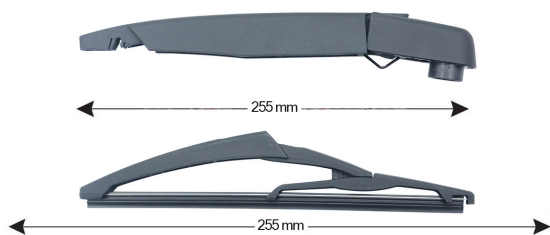

## Kit Braccio Tergilunotto CITROEN C4 Cactus 255mm

Codice articolo: 74036 - EAN: 8051886325178

Braccio tergilunotto posteriore con struttura in PBT, tecnopolimero resistente ai raggi UV.

La Lamina in gomma speciale con trattamento in grafite assicura una perfetta pulizia del lunotto posteriore e lunga durata.

#### Informazioni sul prodotto

Linea prodotto	Rear Kit
Lato montaggio	posteriore
Lunghezza Braccio	255
Lunghezza [mm]	255
Quantità	1

---