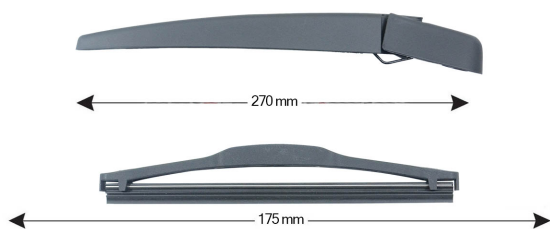

Sparblade Rear Arm Kit CITROEN C4 I Coupè (3P) 175mm

Item number: 74038 - EAN: 8051886325192

Braccio tergilunotto posteriore con struttura in PBT, tecnopolimero resistente ai raggi UV.

La Lamina in gomma speciale con trattamento in grafite assicura una perfetta pulizia del lunotto posteriore e lunga durata.

TECHNICAL DATA

Product information

| | |
|-------------------|------------|
| Product line | Rear Kit |
| Lato montaggio | posteriore |
| Lunghezza Braccio | 270 |
| Lunghezza [mm] | 175 |
| Quantità | 1 |