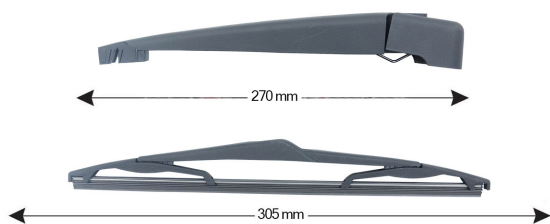

TECHNICAL DATASHEET

TRA-C845 Sparblade Rear Arm Kit CITROEN C4 305mm (1PCS)

Item number: 74039 - EAN: 8051886325208

TECHNICAL DATA

Product information

Product line	Rear Kit
Lato montaggio	posteriore
Lunghezza Braccio	270
Lunghezza [mm]	305
Quantità	1

Metalcaucho

68144

STC

T468144

VAICO

V22-0564, V22-0565

IMAGES