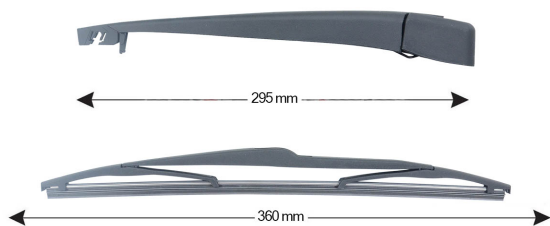

## TRA-C847 Sparblade Rear Arm Kit CITROEN C3 III 360mm (1PCS)

Item number: 74041 - EAN: 8051886325222

#### Product information

Product line	Rear Kit
Lato montaggio	posteriore
Lunghezza Braccio	295
Lunghezza [mm]	360
Quantità	1

---