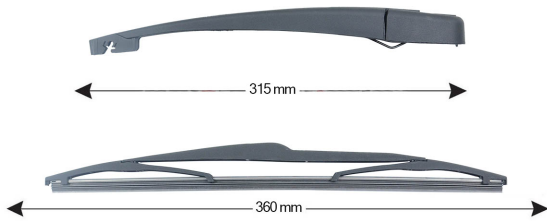

## TRA-C849 Sparblade Rear Arm Kit CITROEN C4 Picasso I 360mm (1PCS)

Item number: 74043 - EAN: 8051886325246

Opening Rear Window

#### Product information

Product line	Rear Kit
Lato montaggio	posteriore
Lunghezza Braccio	315
Lunghezza [mm]	360
Quantità	1

---