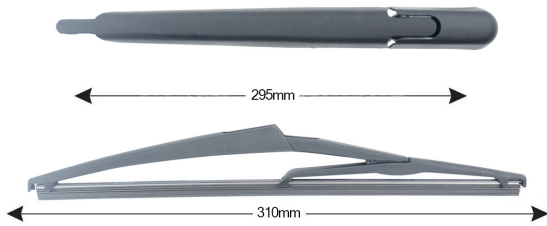

TECHNICAL DATASHEET

TRA-C8411 Sparblade Rear Arm Kit CITROEN C4 Picasso II 310mm (1PCS)

Item number: 74045 - EAN: 8051886325260

TECHNICAL DATA

Product information

Product line	Rear Kit
Lato montaggio	posteriore
Lunghezza Braccio	295
Lunghezza [mm]	310
Quantità	1