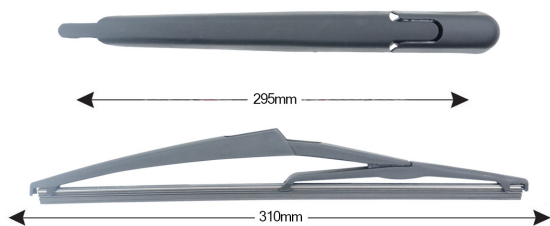

TRA-C8411 Kit Tergilunotto CITROEN C4 Picasso II 310mm (1PCS)

Codice articolo: 74045 - EAN: 8051886325260

DATI TECNICI

Informazioni sul prodotto

Linea prodotto	Rear Kit
Lato montaggio	posteriore
Lunghezza Braccio	295
Lunghezza [mm]	310
Quantità	1