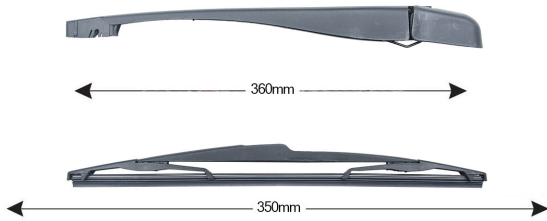

TRA-C8S1 Sparblade Rear Arm Kit CITROEN / PEUGEOT 350mm (1PCS)

Item number: 74047 - EAN: 8051886324515

TECHNICAL DATA

Product information

Product line	Rear Kit
Lato montaggio	posteriore
Lunghezza Braccio	360
Lunghezza [mm]	350
Quantità	1