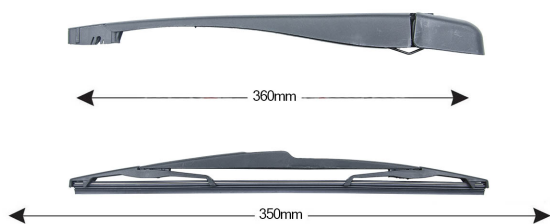

TRA-C8S1 Kit Tergilunotto CITROEN / PEUGEOT 350mm (1PCS)

Codice articolo: 74047 - EAN: 8051886324515

DATI TECNICI

Informazioni sul prodotto

Linea prodotto	Rear Kit
Lato montaggio	posteriore
Lunghezza Braccio	360
Lunghezza [mm]	350
Quantità	1